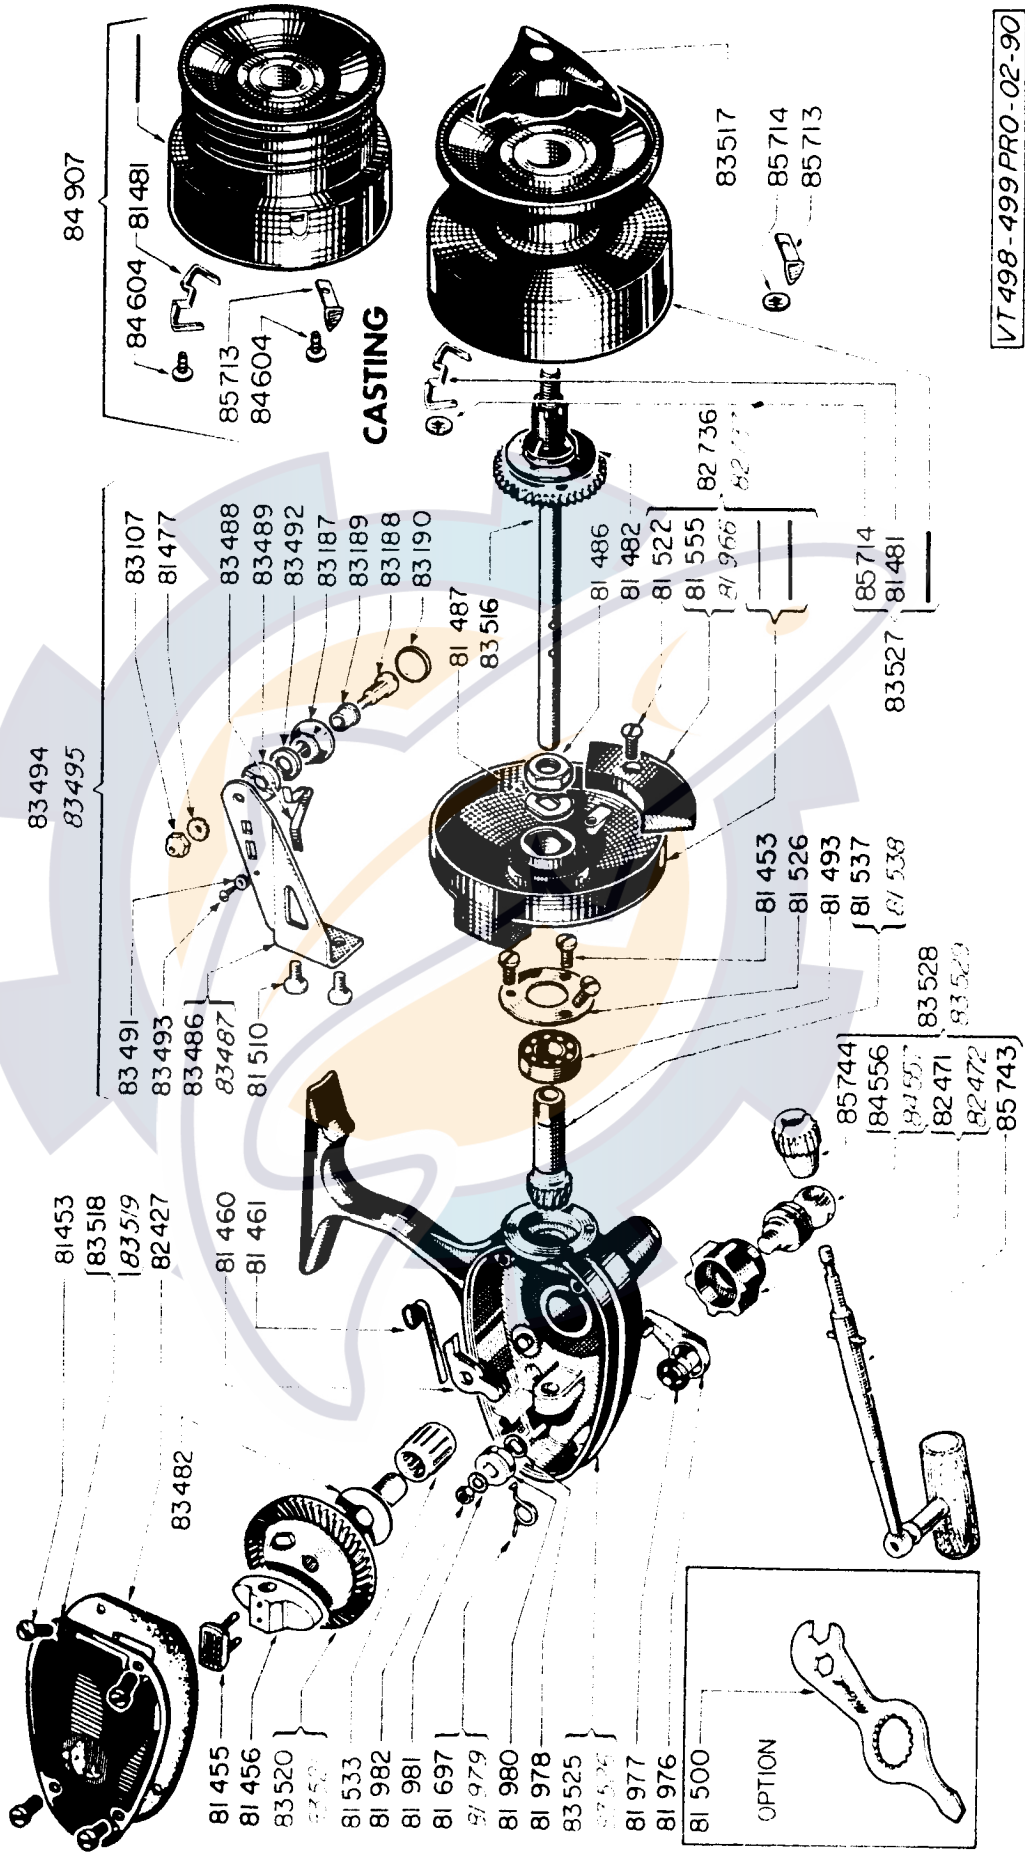

498-499 PRO

MITCHELL

- Les numéros des pièces portés en rouge sont spéciaux aux modèles gaucher.
- The numbers of the parts in red are only for the right hand wind models.
- Die in rooi gekennmerkte meten Nummern der Ersatzteile, betreffen lediglich die Linkshandmodelle.
- De blauwe nummers zijn voor linkshandige modellen.
- I numeri rossi sono relativi ai mulinelli per sinistri.
- Las referencias en color rojo corresponden a los modelos especiales para zurdos.

- Pour les remarques particulières à ce moulinet, voir pages 31-32.
- For further details concerning this reel, see pages 31-32.
- Besondere Anmerkungen zu dieser Rolle auf Seiten 31-32.
- Voor de speciale aanduiding betreffende deze molen, zie pagina 31-32.
- Per le note relative a questo modello vedere a pag. 31-32.
- Para las anotaciones particulares, vease las páginas 31-32.

VT 498-499 PRO-02-90